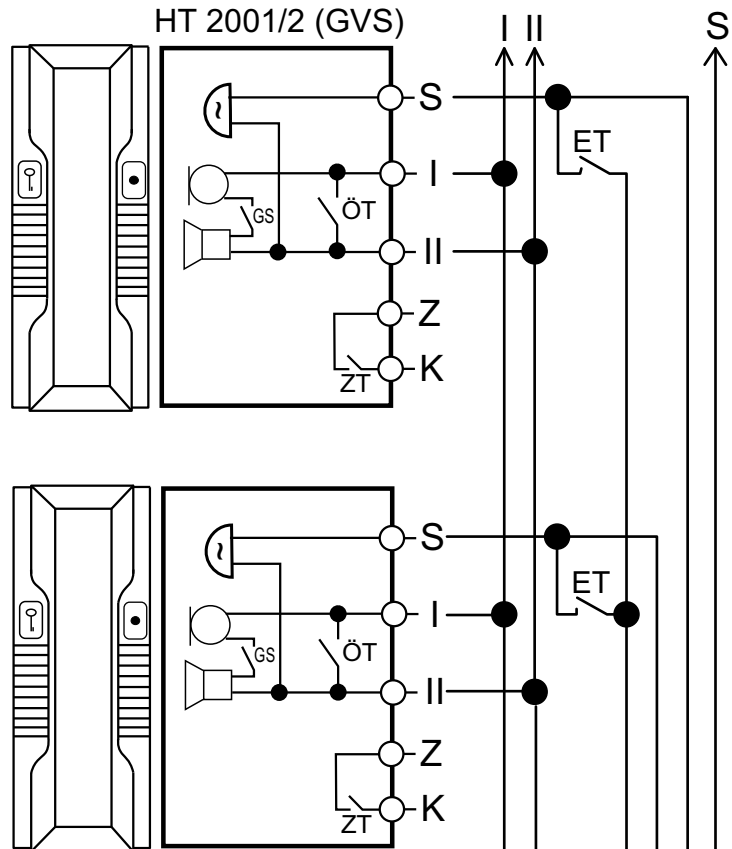

Haustelefon HT2001/2 (HT2001/2 GVS, mithörgesperrt)

Hörkapsel 45 Ohm

Mikrofon : ca. 11 kOhm

S,II: Summer (15-50 Ohm)

ÖT: Türöffnertaster

Z,K: Zusatztaster

I,II: Sprech-/Steuerleitungen

GS: Gabelschalter,
geschlossen, wenn
Hörer abgenommen

ET: Etagenruftaster

NH201TT (-3) (GVS)

Türstation mit NH201 TT-3
Sprachlautstärke im Türlaut-
sprecher mit P2 einstellbar

Türlautsprecher: 16 Ohm

Mikrofon: ca. 11 kOhm

Türöffner Tö: 8-12VAC, 1A max (ca. 5-15Ohm)

Netzgerät NTR 201

Primär: 230VAC/50Hz, F1=T 80mA

Sekundär: 8/12VAC, 1,6A max., F2=T 2A