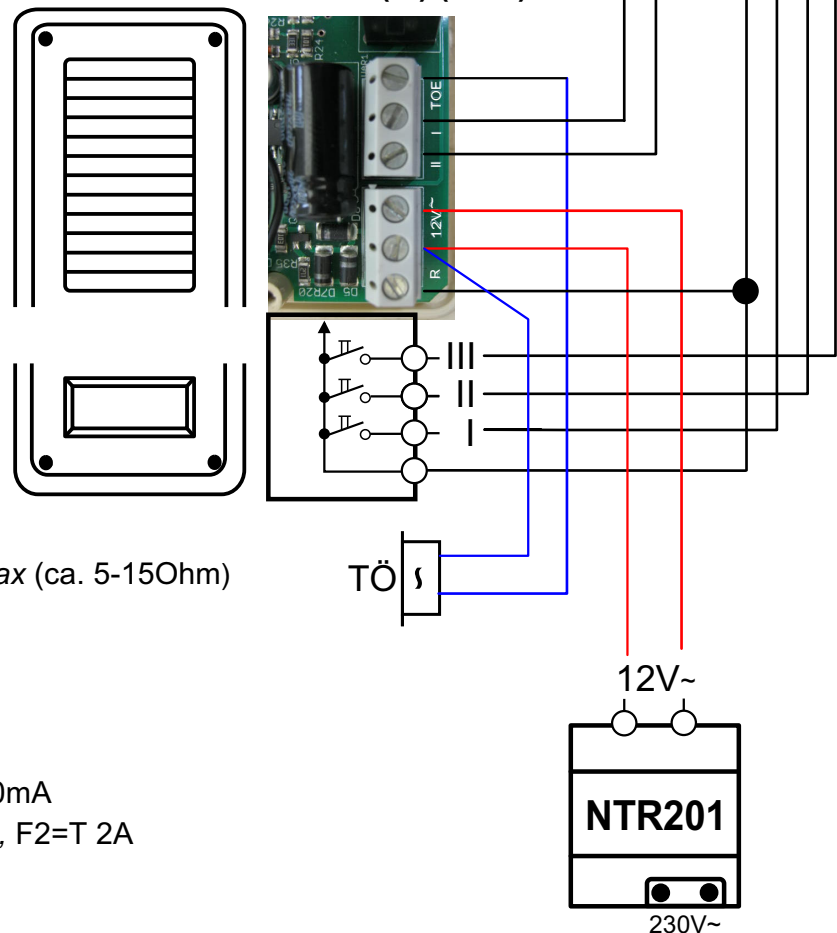

Haustelefon HT2001/2 (HT2001/2 GVS, mithörgesperrt)

Hörkapsel 45 Ohm

Mikrofon : ca. 11 kOhm

S,II: Summer (15-50 Ohm)

ÖT: Türöffnertaster

Z,K: Zusatztaster

I,II: Sprech-/Steuerleitungen

GS: Gabelschalter,
geschlossen, wenn
Hörer abgenommen

ET: Etagenruftaster

NH201TT (-3) (GVS)

Türstation mit NH201 TT-3
Sprachlautstärke im Türlaut-
sprecher mit P2 einstellbar

Türlautsprecher: 16 Ohm

Mikrofon: ca. 11 kOhm

Türöffner Tö: 8-12VAC, 1A max (ca. 5-15Ohm)

Netzgerät NTR 201

Primär: 230VAC/50Hz, F1=T 80mA

Sekundär: 8/12VAC, 1,6A max., F2=T 2A