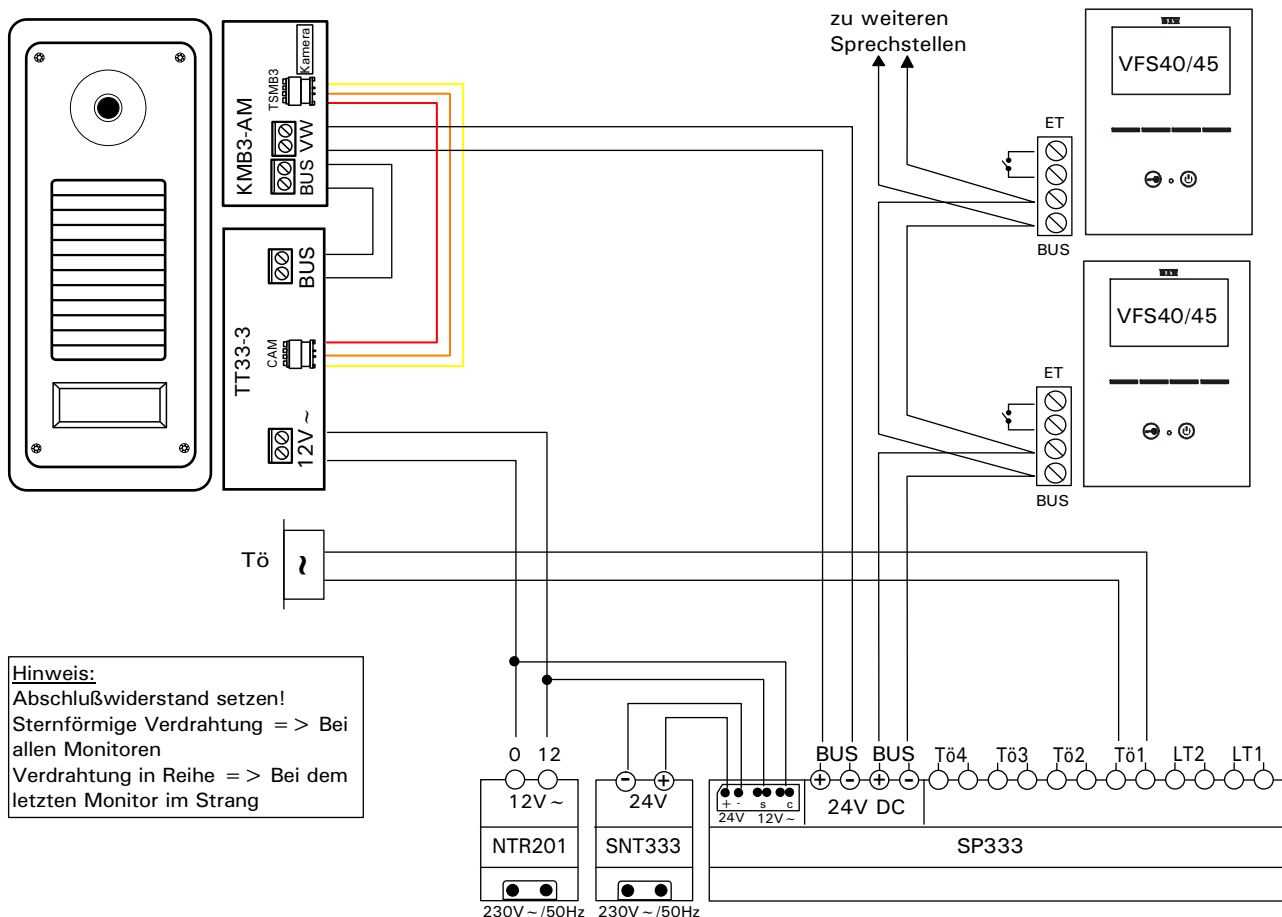

Farb-Kugelkamera KRBC-3s 57mm für Qwikbus

Artikel-Nr.: 33372

Technische Daten

Spannungsversorgung: 12 V/DC
 Video-Ausgang: 1Vss / 75 Ohm
 Farbsystem: PAL
 Temperaturbereich: ca. -20°C bis +50°C
 autom. Tag-/Nachtschaltung
 Fixobjektiv: 2,5mm
 Gewicht: ca. 130g
 benötigter Ausschnitt: 57mm
 Durchmesser: 55mm
 für den Einbau in Türstationen,
 Briefkästen und bauseits vorhandene Anlagen
 Farbe: Silber

Einsatzmöglichkeiten

Diese hochauflösende Farbkamera ist speziell für den Einsatz in STR-Qwikbus 2-Draht Videoanlagen konzipiert. Die Kamera ist mit einem Festobjektiv 2,5mm sowie einem Öffnungswinkel von ca. 80° ausgestattet und verfügt über eine automatische Blendenregelung. Um im Tagbetrieb eine optimale Farbqualität zu erhalten, ist ein IR-Sperrfilter vorgeschaltet. Bei Dunkelheit fährt dieser Filter beiseite und die Kamera schaltet auf schwarz-/weiß Bild um.

Montage:

Die Kamera benötigt einen kreisrunden Ausschnitt mit einem Durchmesser von 57mm. Zunächst lösen Sie bitte den Montagering, entnehmen die Kamera und kleben den vorderen Ring mit einem geeigneten Kleber in die Türstation bzw. den Briefkasten. Nachdem der Kleber ausgehärtet ist, setzen Sie die Kamera mithilfe des Montagerings ein, wählen den gewünschten Überwachungsbereich und befestigen diese mit den drei Befestigungsschrauben. Achten Sie dabei darauf, dass der rückseitige Pfeil nach oben zeigt.

Montagering

Klebefläche

Elektrischer Anschluss

Hinweis:
 Abschlußwiderstand setzen!
 Sternförmige Verdrahtung => Bei allen Monitoren
 Verdrahtung in Reihe => Bei dem letzten Monitor im Strang