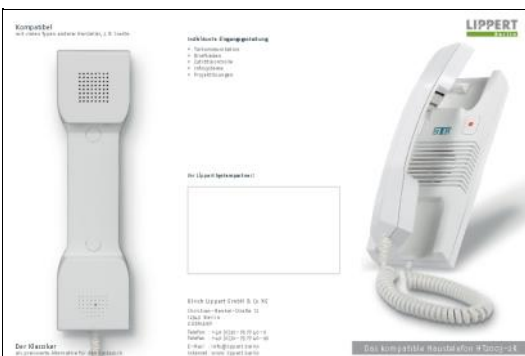

Standards
schnell und preisgünstig geliefert

> Download

Flyer

LIPPERT

> Download

Das kompatible Haustelefon HT3000RK

> Download

Moduflex