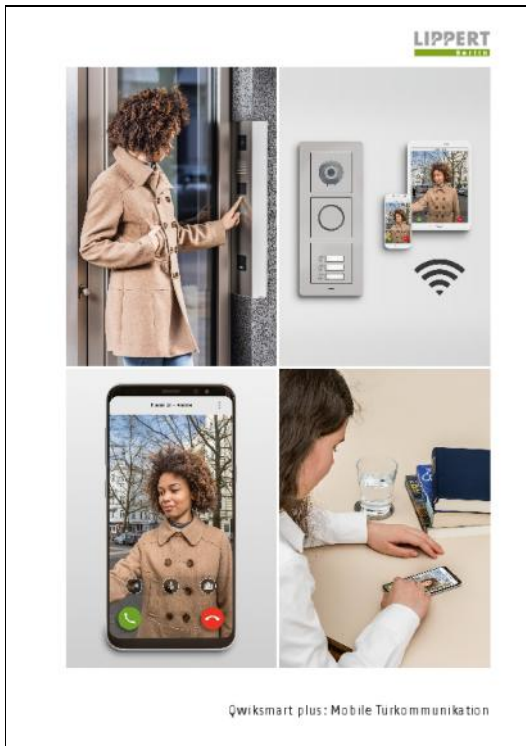

> Download DE

Qwikbus Bildspeicher BS333

> Download

Qwikbus Color-Videokamera

Das neue Kameramodul KMBC-3F und KRBC-3F für Qwikbus Video-Sprechanlagen.

> Download DE

Qwiksmart plus Mobilgeräteaufschaltung

Systemerweiterung zur Aufschaltung von Mobiltelefonen oder Tablet-PC's auf Qwikbus Sprechanlagen.

> Download DE

Videokamera
KMD-60/DC-60

> Download

Qwikbus Digitales Türrufmodul

Digitales Türrufmodul DBM40 für bis zu 500 Namenseinträge für Qwikbus Audio- und Videosprechanlagen.

> Download DE

Qwikbus Innenstation VFS35