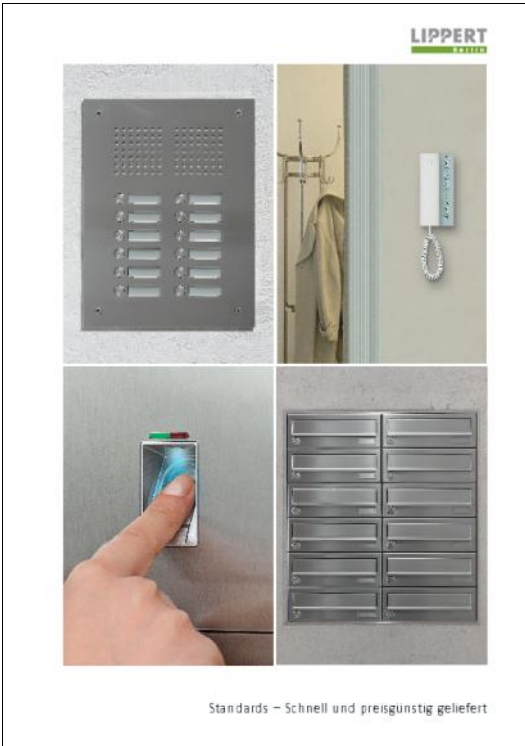

Kompakte Video-Innenstation mit einem einfachen, klaren Bedienungskonzept.

> [Download DE](#)

Sonstige

Barrierereduzierte Türkommunikation

> [Download](#)

Intellibox
Paketfachanlagen

> Download

Pflegeöl für
Edelstahl und Messing

> Download

Phoneport

Türkommunikation über die Telefonanlage

> Download

Kommunikation und Sicherheit für Wohnungsneubau und -sanierung

> Download

Funkongs die flexible Klingelerweiterung

> Download