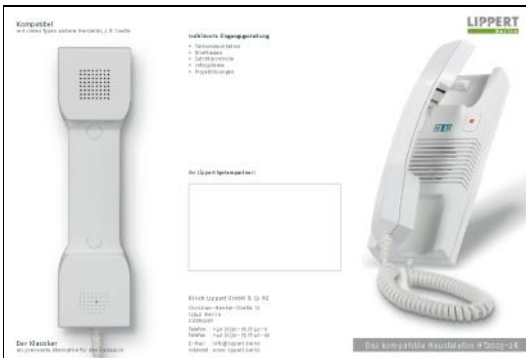

Das kompatible Haustelefon

> Download

10.06.2023

<https://www.lippert.berlin/downloads/downloads-themen-prospekte>