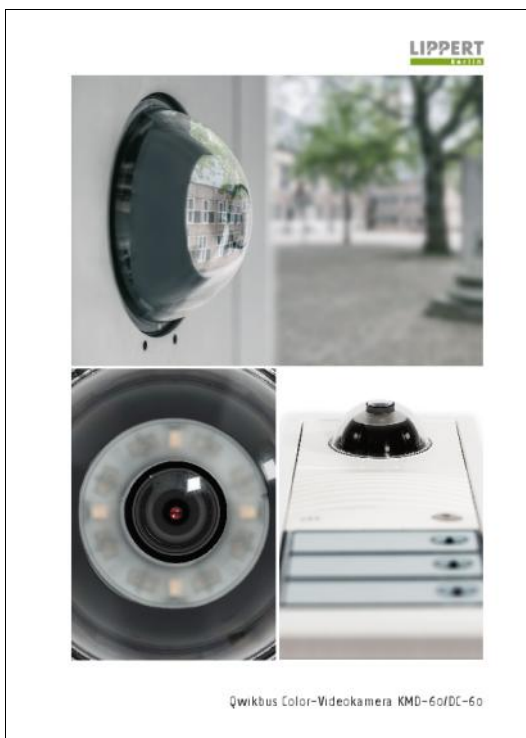

> Download DE

Qwikbus Bildspeicher BS333

> Download

Qwikbus Color-Videokamera

Das neue Kameramodul KMBC-3F und KRBC-3F für Qwikbus Video-Sprechanlagen.

> Download DE

Qwiksmart plus Mobilgeräteaufschaltung

Systemerweiterung zur Aufschaltung von Mobiltelefonen oder Tablet-PC's auf Qwikbus Sprechanlagen.

> Download DE

Videokamera
KMD-60/DC-60

> Download

Qwikbus Digitales Türrufmodul

Digitales Türrufmodul DBM40 für bis zu 500 Namenseinträge für Qwikbus Audio- und Videosprechanlagen.

> Download DE

Qwikbus Innenstation VFS35

Kompakte Video-Innenstation mit einem einfachen, klaren Bedienungskonzept.

> [Download DE](#)

Sonstige

Barrierereduzierte Türkommunikation

> [Download](#)

Intellibox
Paketfachanlagen

> Download

Pflegeöl für
Edelstahl und Messing